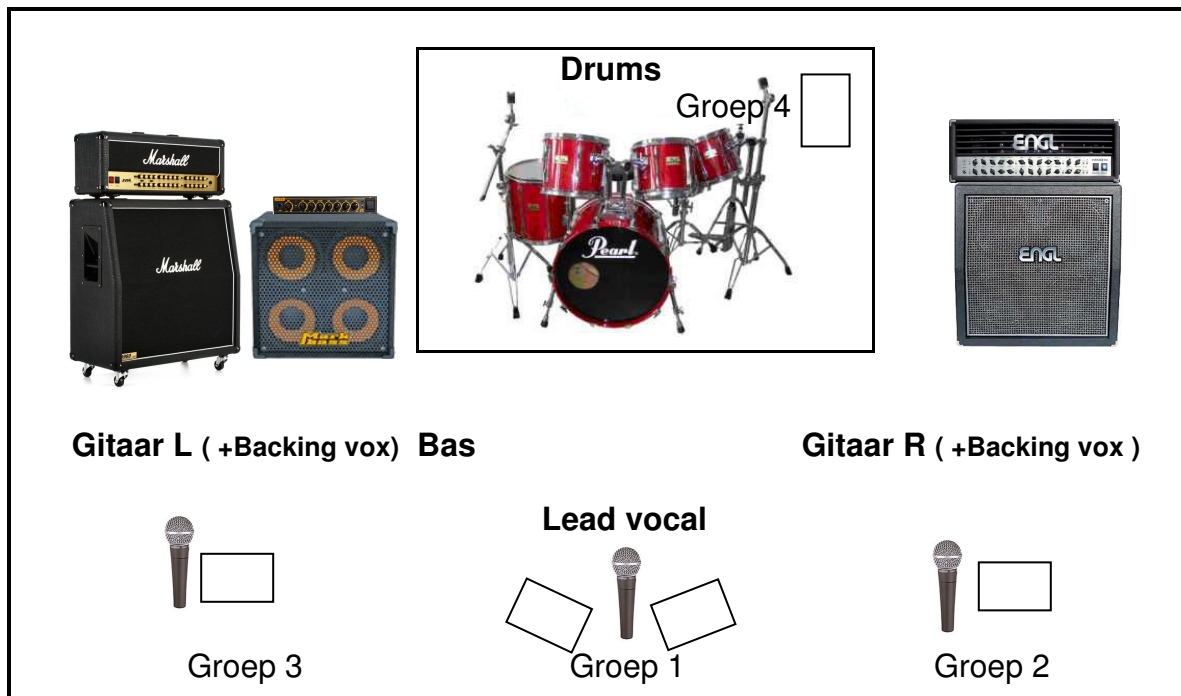

TECH RIDER DEFENDERS OF THE BEAST

Contact Algemeen

E-mail : info@tributor.nl

Technische vragen

E-mail: : remco@tributor.nl

PRIKLIJST

Kanaal	Bron	Microfoonvoorkeur (+ alternatieven)
1	Bassdrum	Shure Beta 52, AKG D112, Sennh. E602, EV RE-20
2	Kickdum mic 2	Shure Beta91
3	Snare	Shure SM57, Sennheiser E604, Beyer M-201, Audix
4	Hihat	SD condensator mic (e.g. AKG C430 or C451, KM184)
5	Tom1	Sennheiser E604, Sennheiser MD-421
6	Tom2	Sennheiser E604, Sennheiser MD-421
7	Floor-tom	Sennheiser MD-421, Sennheiser E604
8	Ride cymbal	condensator mic (e.g. KSM137, AKG C430, AT4041)
9	Overhead L	condensator mic (e.g. AKG C430, AT4041, KM184)
10	Overhead R	condensator mic (e.g. AKG C430, AT4041, KM184)
11	Basgitaar D.I.	BSS AR133
12	Basgitaar mic (optie)	Sennheiser MD-421, EV RE-20, ?
13	Gitaar lead L (André)	Shure SM57
14	Gitaar lead L2	Sennheiser E609
15	Gitaar lead R (Remco)	Sennheiser E609
16	Gitaar lead R2	Shure SM57
17	Lead vocals	Shure Beta 87, Shure SM58, Shure Beta 58
18	Backing vocals Git R.	Shure Beta 58, Shure SM58 of vergelijkbaar
19	Backing vocals Git L.	Shure Beta 58, Shure SM58 of vergelijkbaar
20	Stereo DI tbv sampler	BSS, Palmer, Radial, etc.
21	Stereo DI tbv sampler	BSS, Palmer, Radial, etc.

MONITORS

Groep:	Bestemd voor:	Gewenste mix (in volgorde van prioriteit) :
Groep 1:	Zang	: Lead vocals en backing vocals
Groep 2:	Gitaar R / Backing vox	: backing vocals / Gitaar L / Gitaar R / lead vocals
Groep 3:	Gitaar L / Bas	: Gitaar L / Gitaar R / evt. leadvocals
Groep 4:	Drums	: kickdrum (attack, geen sub!)/ lead vox / gitaar L & R

PODIUMPLAN DEFENDERS OF THE BEAST

NB: Podiumopstelling kan mogelijk gespiegeld worden, afhankelijk van podiumgrootte en indeling.

BANDBEZETTING:

Willy ("Bruce")	– Zang
André ("Dave" – Git L)	– Gitaar (L) & Backing vocals
Remco ("Adrian" – Git R)	– Gitaar (R) & Backing vocals
Sander ("Steve")	– Basgitaar
Carl ("Clive")	– Drums